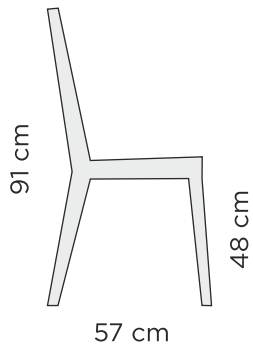

Kuultovalkoinen

Massiivitammi

Tammi
(lakattu)

Tammi
(öljytty)

Musta
(petsattu)

RUOKATUOLIN MITAT

Saatavilla metallikahva selkänojan yläosaan (lisähinta)