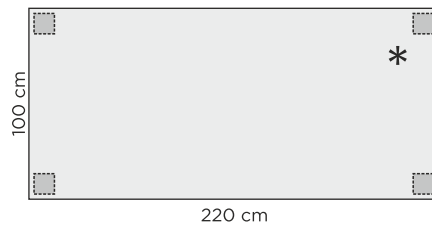

AAVA

AAVA

VÄRIT JA MATERIAALIT

Huom!*

- Valkoiset kannet maalattua MDF-levyä.
- Musta koivu ainoastaan runkovärinä.

RUOKAPÖYTIEN MITAT

(Pöydän korkeus: 74 cm)

* = Lasikansi saatavilla