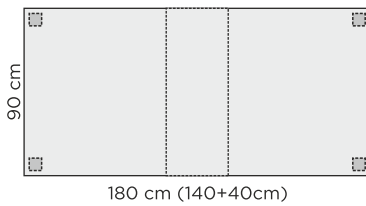

AAVA

AAVA

VÄRIT JA MATERIAALIT

Huom!*

- Valkoiset kannet maalattua MDF-levyä.
- Musta koivu ainoastaan runkovärinä.

RUOKAPÖYTIEN MITAT

(Pöydän korkeus: 74 cm)

* = Lasikansi saatavilla