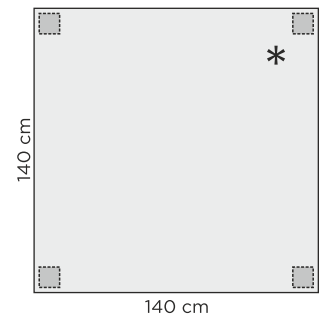

AAVA

AAVA

VÄRIT JA MATERIAALIT

Huom!*

- Valkoiset kannet maalattua MDF-levyä.
- Musta koivu ainoastaan runkovärinä.

RUOKAPÖYTIEN MITAT

(Pöydän korkeus: 74 cm)

* = Lasikansi saatavilla