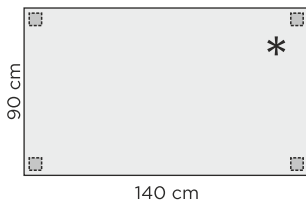

AAVA

AAVA

VÄRIT JA MATERIAALIT

Huom!*

- Valkoiset kannet maalattua MDF-levyä.
- Musta koivu ainoastaan runkovärinä.

RUOKAPÖYTIEN MITAT

(Pöydän korkeus: 74 cm)

* = Lasikansi saatavilla