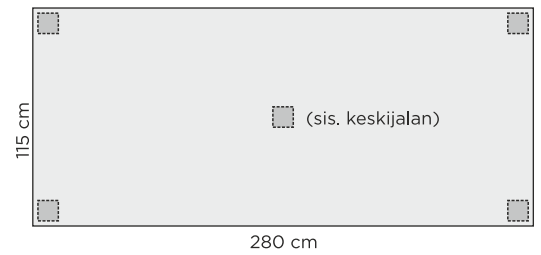

AAVA

AAVA

VÄRIT JA MATERIAALIT

Huom!*

- Valkoiset kannet maalattua MDF-levyä.
- Musta koivu ainoastaan runkovärinä.

RUOKAPÖYTIEN MITAT

(Pöydän korkeus: 74 cm)

* = Lasikansi saatavilla