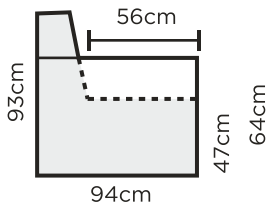

### DAYBED MITAT

Vuodekoko: 88x204cm