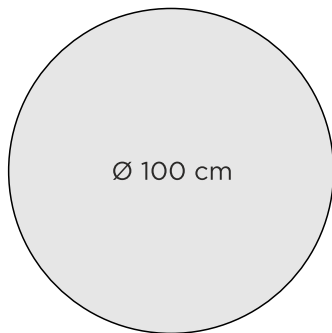

TAMMI-MUSTA

PÖYTÄ: Runko mustaksi maalattua massiivikoivua, kansi lakattu tammiviilu + MDF-levy.

TUOLI: Runko mustaksi maalattua massiivikoivua, istuin lakattu tammiviilu + MDF-levy.

RUOKAPÖYDÄN MITAT (korkeus 75 cm)