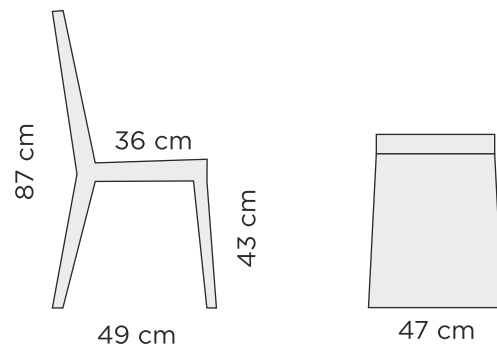

RUOKATUOLIN MITAT