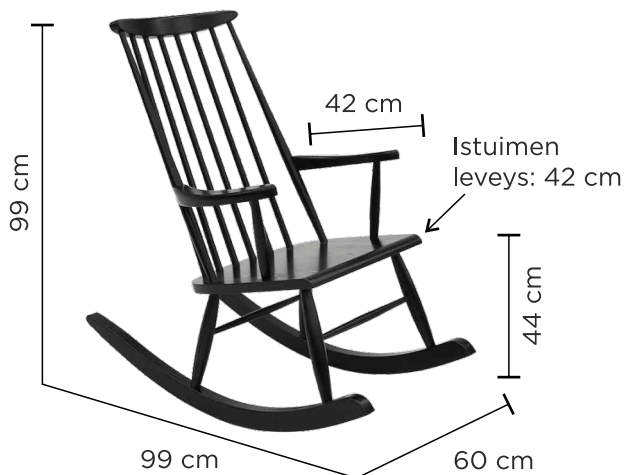

TAMMI-MUSTA

PÖYTÄ: Runko mustaksi maalattua massiivikoivua, kansi lakattu tammiviilu + MDF-levy.

TUOLI: Runko mustaksi maalattua massiivikoivua, istuin lakattu tammiviilu + MDF-levy.

RUOKAPÖYDÄN MITAT (korkeus 75 cm)

RUOKATUOLIN MITAT

KEINUTUOLIN MITAT

KEINUTUOLIN VÄRIT JA MATERIAALIT

Rungon materiaali: Massiivikoivu
Istuimen materiaali: MDF+tammiviilu
Rungon väri: Musta
Istuimen väri: Musta