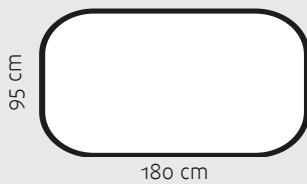

* Pöydän runko lakattu/petsattu
massiivitammi, kansi tammiviilutettu MDF

Koivu, maalattu**

Valkoinen

** Runko valkoiseksi maalattua massiivikoivua,
kannet ja istuimet maalattua MDF-levyä

RUOKAPÖYTÄ (korkeus 73 cm)