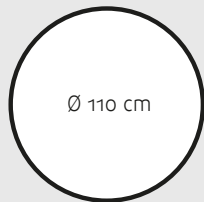

* Pöydän runko lakattu/petsattu
massiivitammi, kansi tammiviilutettu MDF

Koivu, maalattu**

Valkoinen

** Runko valkoiseksi maalattua massiivikoivua,
kannet ja istuimet maalattua MDF-levyä

RUOKAPÖYTÄ (korkeus 73 cm)