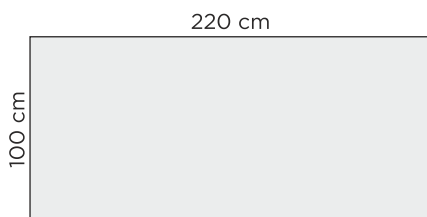

DIMENSIO

MUUNNELTAVUUS

1. Valitse pöydän koko
2. Valitse kansiprofiili
3. Valitse jalkamalli
4. Valitse kannen väri

VÄRIVAIHTOEHDOT

RUOKAPÖYTIIEN KOKOVAIHTOEHDOT