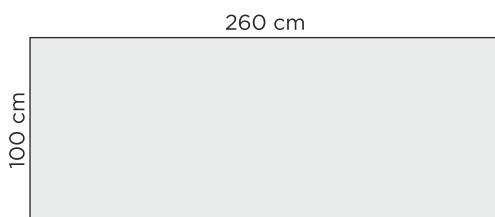

DIMENSIO

MUUNNELTAVUUS

1. Valitse pöydän koko
2. Valitse kansiprofiili
3. Valitse jalkamalli
4. Valitse kannen väri

VÄRIVAIHTOEHDOT

RUOKAPÖYTIIEN KOKOVAIHTOEHDOT