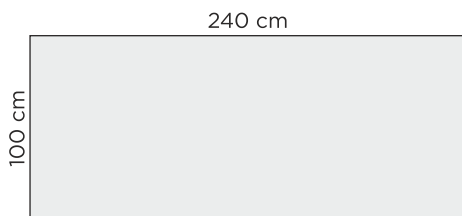

DIMENSIO

MUUNNELTAVUUS

1. Valitse pöydän koko
2. Valitse kansiprofiili
3. Valitse jalkamalli
4. Valitse kannen väri

VÄRIVAIHTOEHDOT

RUOKAPÖYTIIEN KOKOVAIHTOEHDOT