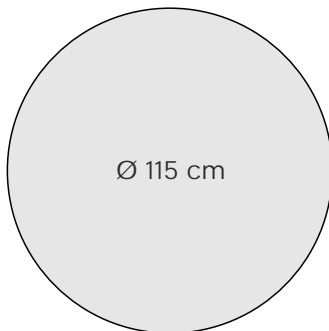

### RUOKAPÖYDÄN MITAT (korkeus 73 cm)