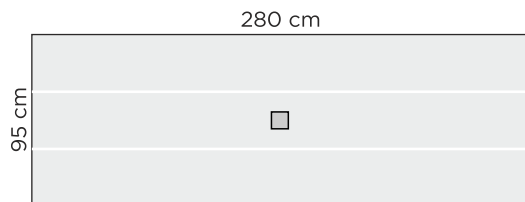

### MUUNNELTAVUUS

1. Valitse koko
2. Valitse kannen väri
3. Valitse jalkojen väri

### KANNEN VÄRIVAIHTOEHDOT

(kannen paksuus 4 cm)

### RUOKAPÖYTIEN MITAT (korkeus 75 cm)

Huom! Sisältää pöydän metallisen keskijalan

Huom! Erikoistyonä (lisähinta) pöydän pituusmitan lyhennys.