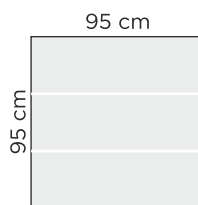

SOHVAPÖYDÄN MITAT (korkeus 45 cm)