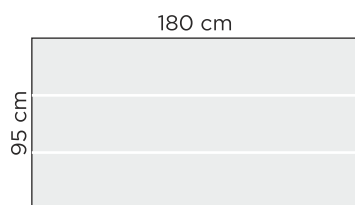

### MUUNNELTAVUUS

1. Valitse koko
2. Valitse kannen väri
3. Valitse jalkojen väri

### KANNEN VÄRIVAIHTOEHDOT

(kannen paksuus 4 cm)

### RUOKAPÖYTIEN MITAT (korkeus 75 cm)

Huom! Sisältää pöydän metallisen keskijalan

Huom! Erikoistyonä (lisähinta) pöydän pituusmitan lyhennys.