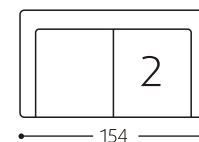

pohjanmaan[™]
Inspired by Pohjanmaa

www.pohjanmaan.fi

modena

retro

modena

retro

2BED 85x185
2 JM BED 85x189

3BED 135x185
3 MJ BED 135x198

Tolerance of measurements +/- 3 cm