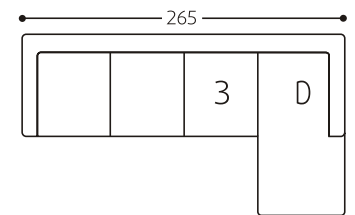

pohjanmaan[™]
Inspired by Pohjanmaa

www.pohjanmaan.fi

modena

retro

modena

retro

2BED 85x185
2 JM BED 85x189

3BED 135x185
3 MJ BED 135x198

Tolerance of measurements +/- 3 cm