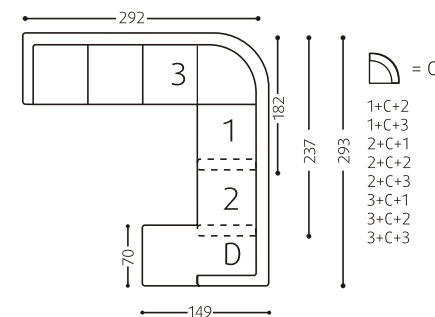

pohjanmaan[™]
Inspired by Pohjanmaa

www.pohjanmaan.fi

modena

retro

modena

retro

2BED 85x185
2 JM BED 85x189

3BED 135x185
3 MJ BED 135x198

Tolerance of measurements +/- 3 cm